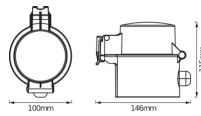

Technische Daten Ledvance Smart+ Wifi außen Stecker EU

[Produkt ansehen](#)

Technische Daten

| | |
|--------------------|--------------------------------|
| Artikelnummer | 240768 |
| EAN | 4058075532120 |
| Marke | Ledvance |
| Herstellername | SMART WIFI OUTDOOR PLUG EU 8X1 |
| Originalverpackung | 8 |

Produktinformationen

| | |
|--------------|--------|
| Produktserie | Smart+ |
|--------------|--------|

Maße

| | |
|------------------|-----|
| Länge (mm) | 146 |
| Höhe (mm) | 115 |
| Durchmesser (mm) | 100 |