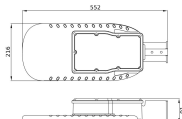

Technische Daten Ledvance LED-
Straßenbeleuchtung Eco Area 120W
15600lm - 840 Kaltweiß | IP66

[Produkt ansehen](#)

Technische Daten

Artikelnummer	240869
EAN	4058075557871
Marke	Ledvance
Herstellername	ECOAREASPD 120W 840 IP66 GY 4X1 EUE
Beleuchtungdirekt All-in Garantie	5 Jahre
Durchschnittliche Lebensdauer (Stunden)	50000

Technische Informationen

Technologie	LED Integriert
Lampen Spannung (V)	220-240
Dimmbar	Nicht dimmbar
Farbcode	840 Kaltweiß
Lichtfarbe (Kelvin)	4000 Kaltweiß
Farbwiedergabestufe (Ra)	80-89 - Gute Farbwiedergabe
Helle Farbe	Weiß
Farbsteuerung	Einzelfarbe
Abstrahlwinkel (Grad)	150x85
Leistungsfaktor	>0.95
Produkttyp	LED Straßenbeleuchtung

Informationen zur Leuchte