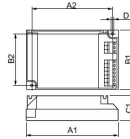

Technische Daten Philips HF-P 218 PL-T/C III 220-240V für 2x18W

[Produkt ansehen](#)

Product Details

Originalverpackung 12

Technische Daten

Artikelnummer	180414
EAN	8711500881038
Marke	Philips
Herstellername	HF-P 1/218 PL-T/C III 220-240V
Beleuchtungdirekt All-in Garantie	1 Jahr