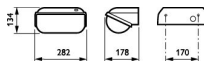

Technische Daten Philips LED Sicherheit Coreline BWC120 Schwarz 14W 1800lm - 830 Warmweiß | 282x178mm - IP54 - Lichtsensor

[Produkt ansehen](#)

Product Details

EOC8

85196799

Technische Daten

Artikelnummer	206961
EAN	8718291851967
Marke	Philips
Herstellername	BWC120 LED18-/830 PSU II BK PH
Beleuchtungsdirekt All-in Garantie	5 Jahre
Durchschnittliche Lebensdauer (Stunden)	50000

Technische Informationen

Technologie	LED Integriert
Lampen Spannung (V)	220-240
Dimmbar	Nicht dimmbar
Farbcode	830 Warmweiß
Lichtfarbe (Kelvin)	3000 Warmweiß
Farbwiedergabestufe (Ra)	80-89 - Gute Farbwiedergabe
Helle Farbe	Weiß
Farbsteuerung	Einzelfarbe
Lumen Watt Verhältnis (Lm/W)	95
Schwenkbar	Nein
Produkttyp	LED Bulkhead

Maße

Länge (mm)	282
Breite (mm)	178
Höhe (mm)	134

Sensorinformationen

Sensortyp	Dämmerungsschalter
-----------	--------------------

Warum BeleuchtungDirekt?

-  persönliche **Beratung**
-  **individuelle** Angebote
-  bis zu **7 Jahre Garantie**
-  **einfache** Retour